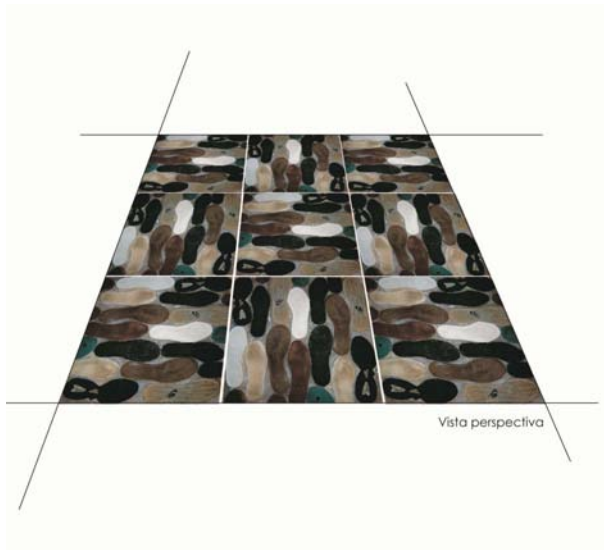

B/32

TÍTOL

RAJOLA TERMICOMODELABLE ANTIXOC

CANDIDAT

**XAVIER VERGÈS I MARIO RODRIGUEZ
(ESCOLA BAU)**

DESCRIPCIÓ

**LLOSES PER A PARCS INFANTILS
ELABORADES AMB SOLES DE SABATES
DE GOMA.**

FOTO