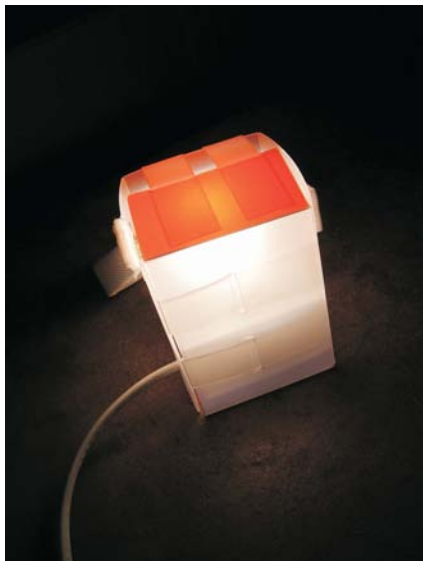

IDENTIFICADOR

B/23

TÍTOL

KIT LÀMPADA

CANDIDAT

**BEATRIZ DE MIR, ALBERT SERRA,
JORDI ARIÑO I SERGI PASANS.**

DESCRIPCIÓ

LÀMPADA DESMUNTABLE I RECICLABLE.

FOTO