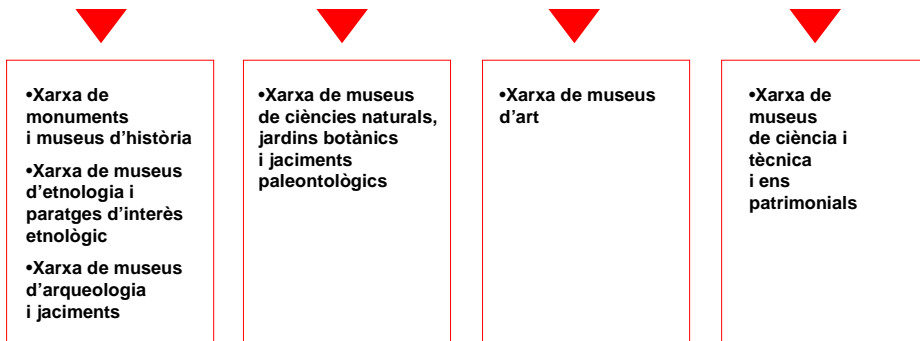

## ESTRUCTURA DEL NOU SISTEMA DE MUSEUS DE CATALUNYA

### Museus nacionals

### Xarxa de Museus Locals de Catalunya

amb la participació de les diputacions, els consells comarcals i els ajuntaments

**Museus Servei d'Atenció Museística (SAM)**

Com a mínim un per a cada futura vegueria. Donaran servei assistencial als diversos museus de la seva zona i dinamitzaran les col·leccions que s'hi dipositin