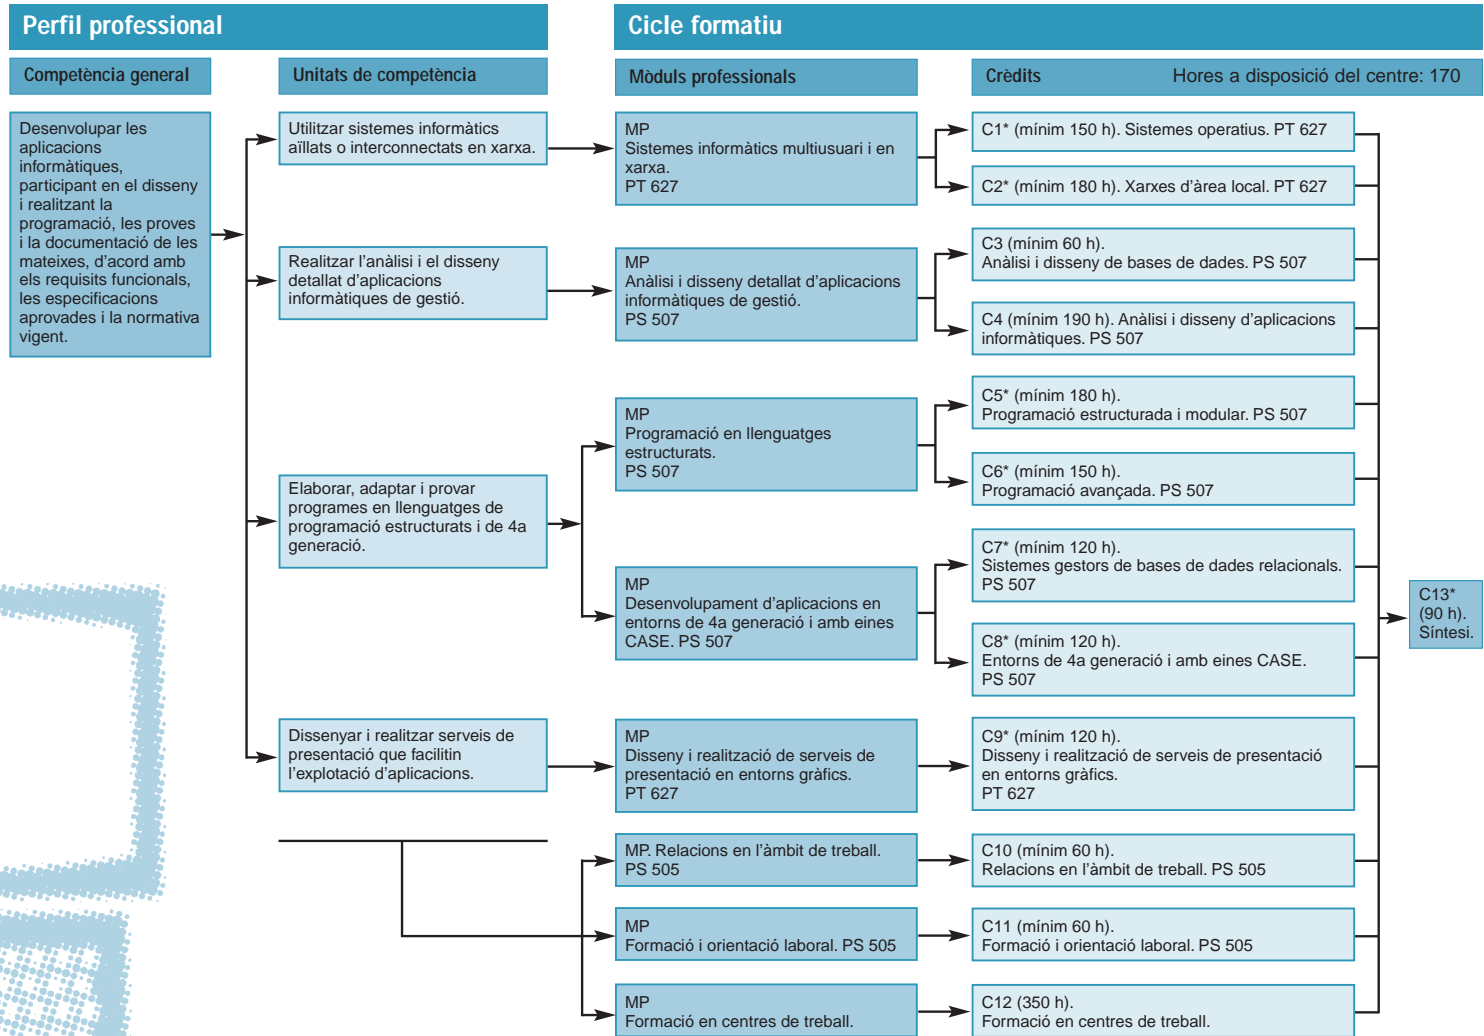

Àmbit professional i de treball

- Empreses de serveis informàtics.
- Departaments d'anàlisi i programació.

Principals ocupacions i llocs de treball

- Analista-programador.
- Programador.
- Gestor de projectes.

**NOTES:**  
 - Els crèdits marcats amb asterisc (\*) indiquen un desdoblament del 50% de les hores, llevat del de síntesi que és del 100%.  
 - PT 627: sistemes i aplicacions informàtiques.  
 - PS 507: informàtica.  
 - PS 505: formació i orientació laboral.