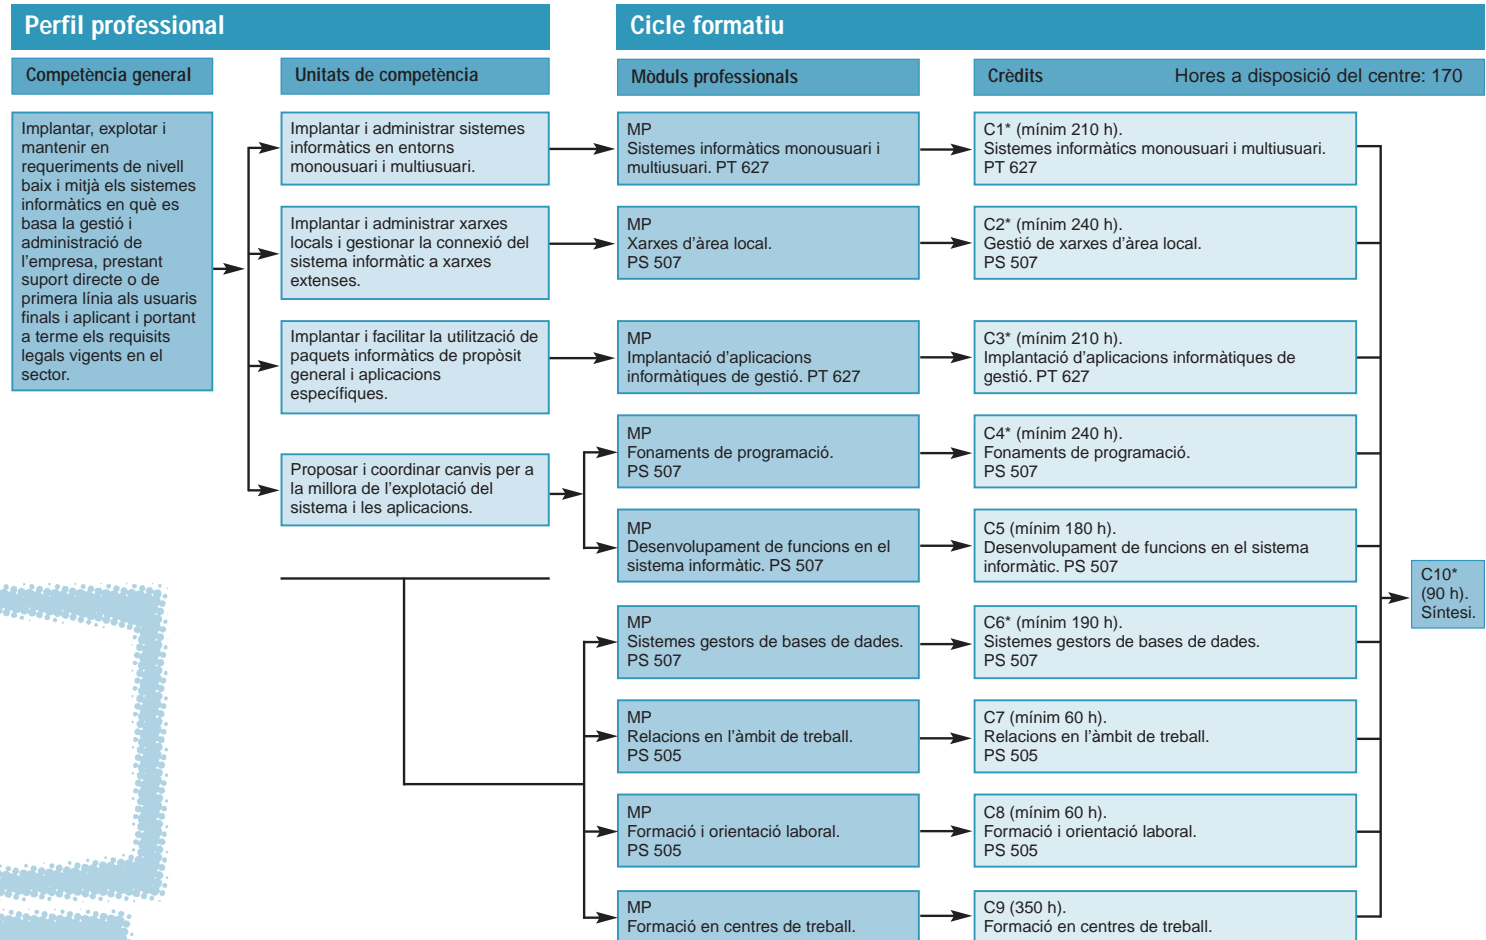

Àmbit professional i de treball

- Empreses de diversos sectors d'activitat econòmica, dintre del departament d'informàtica o de procés de dades, departament tècnic.
- Empreses de serveis informàtics, en el sector de serveis a les empreses.

Principals ocupacions i llocs de treball

- Tècnic en manteniment de sistemes informàtics en entorns monousuari i multiusuari.
- Cap d'explotació de sistemes informàtics en PYMES.
- Administrador de xarxa local.
- Tècnic en informació i assessorament en sistemes i aplicacions informàtiques.